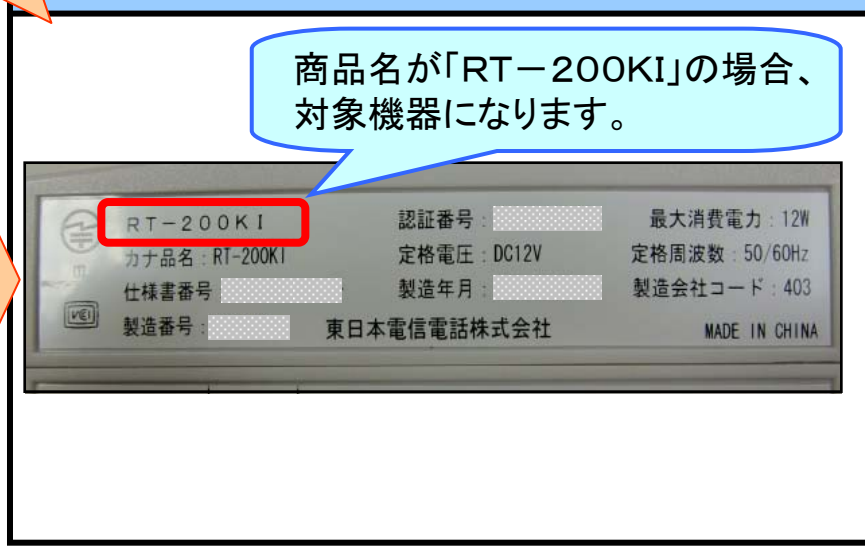

NTT東日本及びNTT西日本が提供しているひかり電話ルーター「RT-200KI(沖電気工業株式会社製)」(以下、対象機器)において、昨年2件の焼損事故が発生しました。(いずれも人的被害はありません)

事故原因については現在継続調査中ですが、対象機器について、何らかの原因により異常電流が発生したことによって、発熱・発火に至った可能性があると想定されます。

このため、異常電流の発生を未然に防止する対策を講じた新たな電源アダプターをお客様宅に送付させていただくことにいたしました。

【別紙】対象機器の確認方法

【別紙】 対象機器の確認方法

対象機器確認方法

● 機器の底面に貼付してあるシールに機器名称が記載されています。

接続イメージ

外観

底面シール

電源アダプター (交換対象)