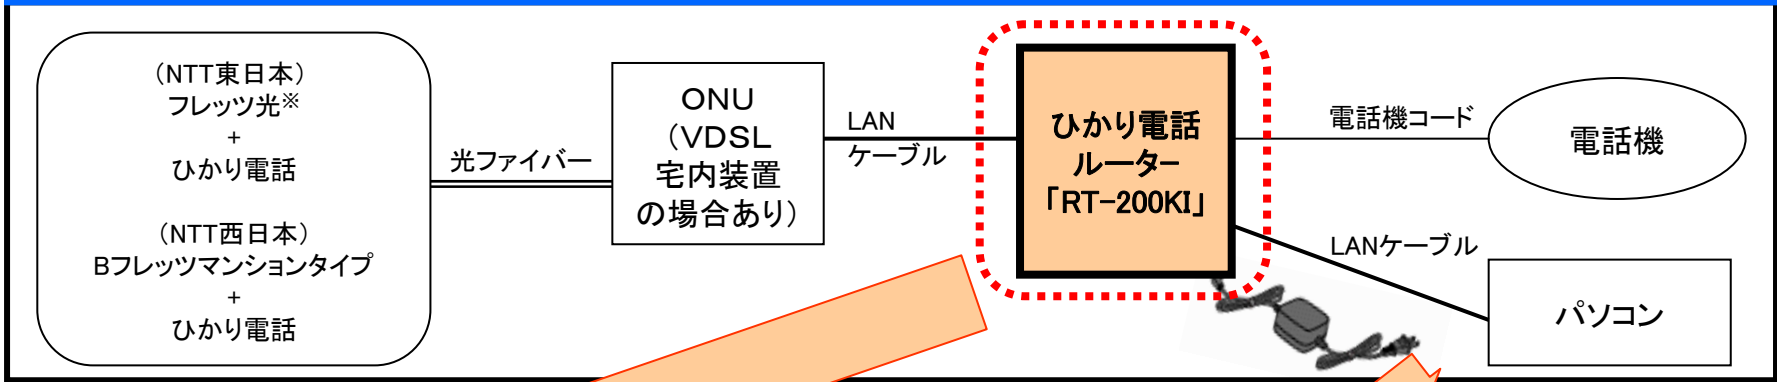

NTT東日本及びNTT西日本が提供しているひかり電話ルーター「RT-200KI(沖電気工業株式会社製)」(以下、対象機器)において、昨年2件の焼損事故が発生しました。(いずれも人的被害はありません)

事故原因については現在継続調査中ですが、対象機器について、何らかの原因により異常電流が発生したことによって、発熱・発火に至った可能性があると想定されます。

このため、異常電流の発生を未然に防止する対策を講じた新たな電源アダプターをお客様宅に送付させていただくことにいたしました。

【別紙】対象機器の確認方法

【別紙】 対象機器の確認方法

対象機器確認方法

● 機器の底面に貼付してあるシールに機器名称が記載されています。

接続イメージ

外観

底面シール

電源アダプター (交換対象)